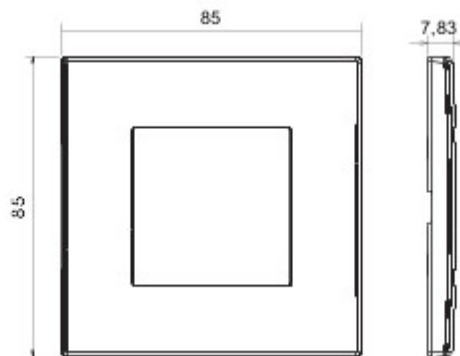

Kör és négyzet alakú szerelvénydobozokba történő beépítéshez tervezett szerelvény-rendszer elegáns megjelenéssel és klasszikus formákkal. A technopolimer alapanyagból hét színben és különféle modularitásokkal, 1-5 férőhelyes kivitelezéssel készített díszkeretek vízszintesen és függőlegesen is beszerelhetők. A monoblokk eszközök magja körül kifejlesztett sorozat termékei két színben kaphatóak: fehér és elefántcsont, fényes kivitelben. A sorozat termékei a Chorus moduláris eszközöknek köszönhetően bővíthetők.

Kategória	Lap	Szín	Fehér
Alapanyag	Technopolimer	Felület	Fényes
Leírás	1 férőhely	Izzóhuzalos vizsgálat:	650°C
Hőállóság (golyós nyomópróba)	70°C	Szabvány	EN 60669-1

DIMENSIONAL

TECHNICAL SYMBOLOGY

STANDARDS/APPROVALS